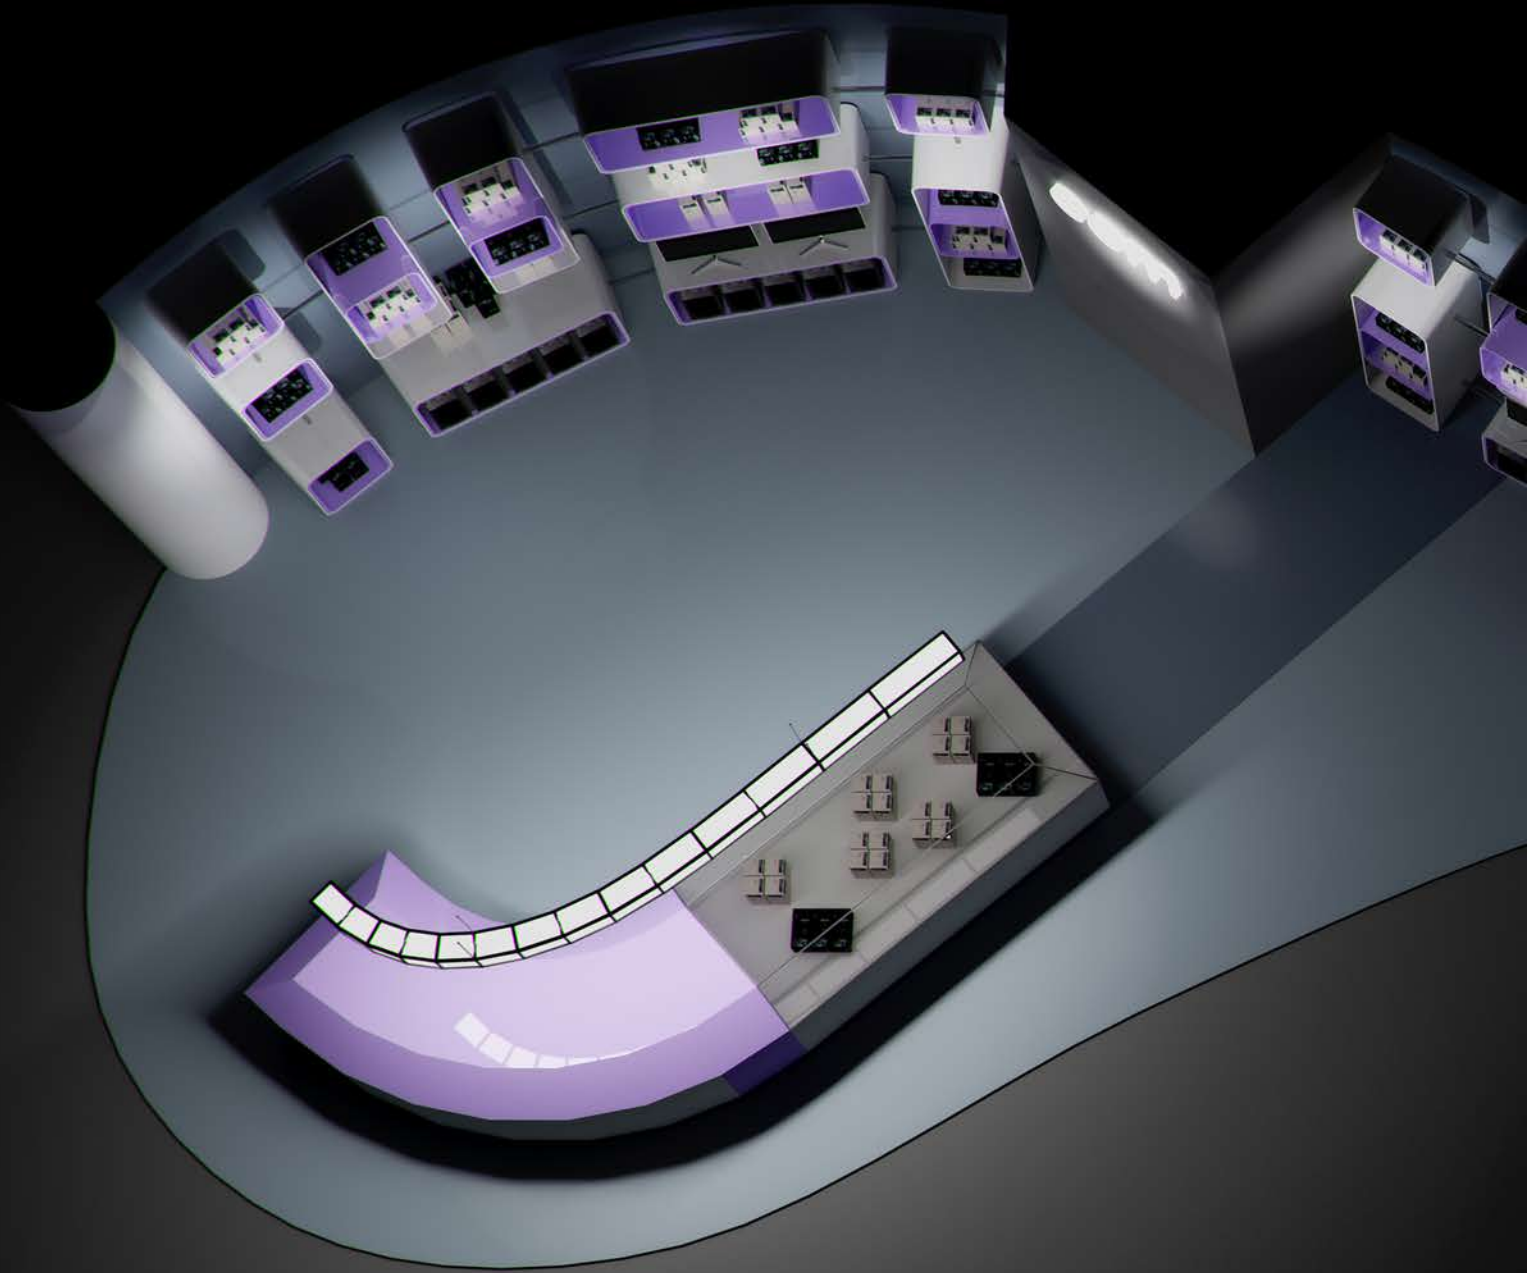

Gamer Floor ile modern ve renk uyumu içerisinde yaratılan konseptinize doğru yönlendirme ve bölgelendirme **yaratın!**

Renkleri kullanarak zeminde bir ekosistem illüzyonu oluşturarak bölgelendirme ve psikolojik sınırlandırma yapılmıştır.

Zemin yönlendirmesi ve katmanlardan oluşan renkli geçiş oyun konseptine uygun olarak tasarlanmıştır.

BAYER

BAYER

Zarif ve modern çizgilerle, eşsiz ve kusursuz Bayer tasarımlarını **keşfedin!**

BAYER

OEM Teknik